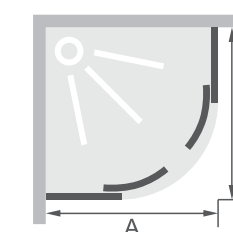

BED-S090G

Item	Size (mm)	Door Opening (mm)
BED-S090G	800 x 800 x 2150	390
BED-S090G	900 x 900 x 2150	470
BED-S090G	1000 x 1000 x 2150	540